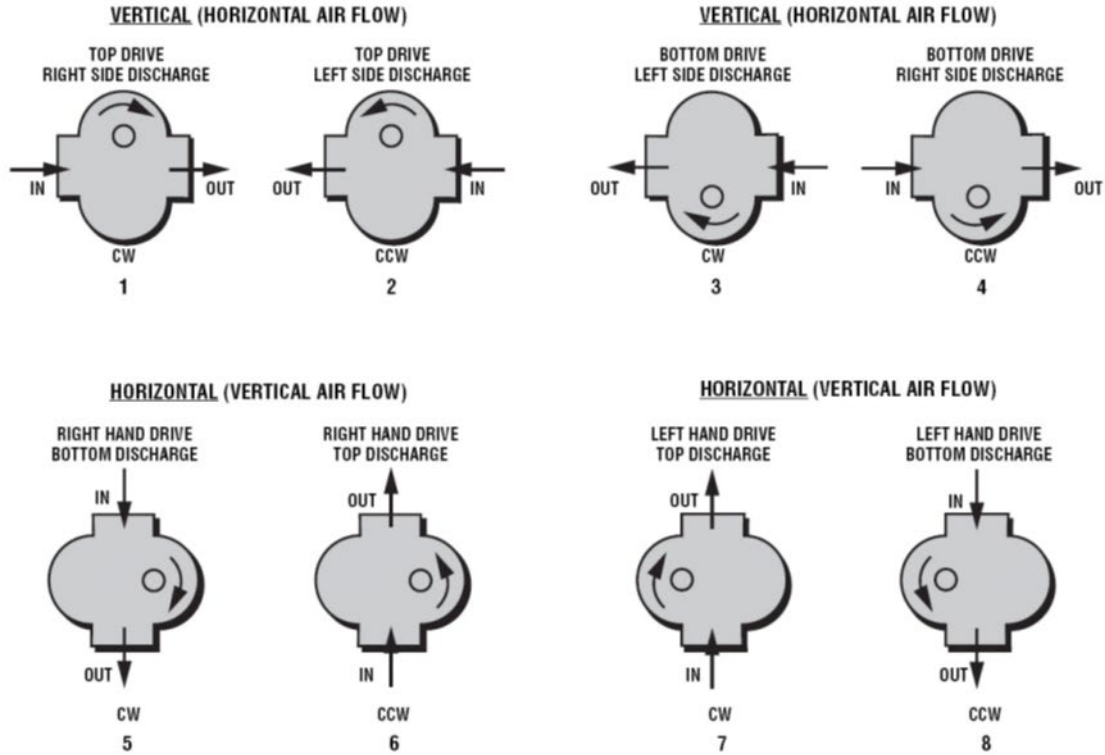

BLOWER ORIENTATION DIAGRAM

17815 Dallas Pkwy, Ste 400
Dallas, Texas 75252
972-381-8899
cliffgranberrycorp.com